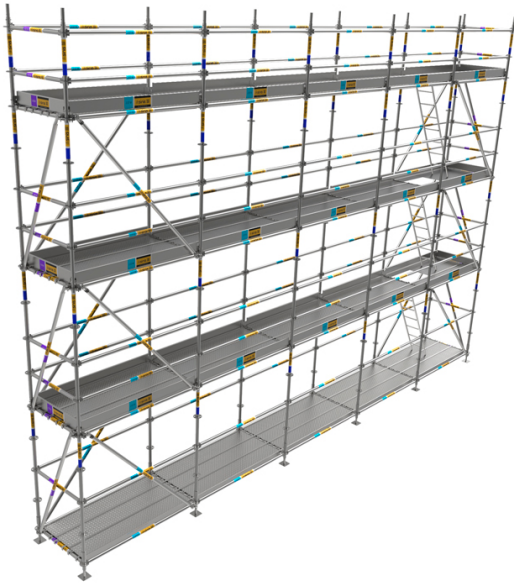

sinis

RENTAL

Tu socio en encofrados

MULTIDIRECCIONALES

FACHADA

FACHADA

Torres de trabajo que permiten el acceso a operarios y materiales a distintos puntos de una estructura en construcción. Andamio flexibilidad y estabilidad de primer nivel. Se adapta a todo tipo de geometrías de fachadas de manera rápida y segura..

DIAGONAL

PRODUCTO	LARGO (MM)	PESO (KG)	PRECIO VENTA	PRECIO ALQUILER (+ IVA)
Diagonal - SRL - Amarillo - 730mm - 7,5kg	730	7,5	USD 48,90	USD 3,60
Diagonal - SRL - Violeta - 1090mm - 7,9kg	1090	7,9	USD 50,90	USD 3,70
Diagonal - SRL - Naranja - 1570mm - 8,6kg	1570	8,6	USD 55,80	USD 4,00
Diagonal - SRL - Celeste - 2070mm - 9,6kg	2070	9,6	USD 60,70	USD 4,40
Diagonal - SRL - Verde - 2570mm - 10,6kg	2570	10,6	USD 67,60	USD 4,90