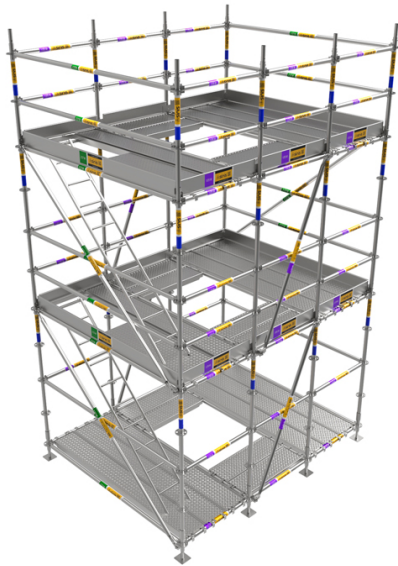

## APUNTALAMIENTO PARA COLUMNAS

Sistema de apuntalamiento y soporte de carga versátil y fácil de montar basado en conexiones multidireccionales..

Las facturas serán emitidas en moneda extranjera. La cancelación de las mismas en una moneda distinta a la consignada deberá efectuarse considerando la paridad vigente, tipo vendedor billete del Banco de la Nación Argentina, al día de la efectiva disponibilidad del pago. Sinis SRL se reserva el derecho a modificar los precios publicados sin previo aviso.

## BASES REGULABLES

PRODUCTO	ALTURA (MM)	PESO (KG)	PRECIO VENTA	PRECIO ALQUILER (+ IVA)
Base Regulable 38*4 - SRL - Azul - 600mm - 3,2kg	600	3,2	USD 27,40	USD 2,00