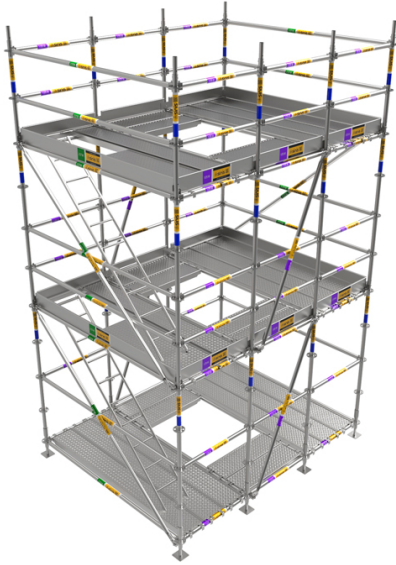

sinis

RENTAL

Tu socio en encofrados

MULTIDIRECCIONALES

APUNTALAMIENTO PARA COLUMNAS

APUNTALAMIENTO PARA COLUMNAS

Sistema de apuntalamiento y soporte de carga versátil y fácil de montar basado en conexiones multidireccionales..

BASES REGULABLES

| PRODUCTO | ALTURA (MM) | PESO (KG) | PRECIO VENTA | PRECIO ALQUILER (+ IVA) |
|--|-------------|-----------|--------------|-------------------------|
| Base Regulable 38*4 - SRL - Azul - 600mm - 3,2kg | 600 | 3,2 | USD 28,00 | USD 1,98 |