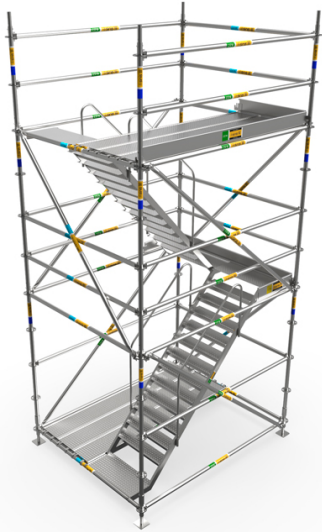

sinis

RENTAL

Tu socio en encofrados

MULTIDIRECCIONALES

ACCESO A OBRA

ACCESO A OBRA

Torres de escalera para el acceso a obra, el desplazamiento de peatones en espacios públicos y la evacuación en caso de emergencia..

BARANDA

PRODUCTO	LARGO (MM)	PESO (KG)	PRECIO VENTA	PRECIO ALQUILER (+ IVA)
Baranda Int. P/Escalera Alum. C/Descanso - SRL - Verde - 2570mm - 12,2kg	2570	12,2	USD 87,40	USD 6,40

BASES REGULABLES

PRODUCTO	ALTURA (MM)	PESO (KG)	PRECIO VENTA	PRECIO ALQUILER (+ IVA)
Base Regulable 38*4 - SRL - Azul - 600mm - 3,2kg	600	3,2	USD 26,60	USD 1,98

COLLARIN BASE

PRODUCTO	ALTURA (MM)	PESO (KG)	PRECIO VENTA	PRECIO ALQUILER (+ IVA)
Collar Base - SRL - Azul - 330mm - 2,1kg	330	2,1	USD 14,30	USD 1,06

DIAGONAL

PRODUCTO	LARGO (MM)	PESO (KG)	PRECIO VENTA	PRECIO ALQUILER (+ IVA)
Diagonal - SRL - Amarillo - 730mm - 7,5kg	730	7,5	USD 47,50	USD 3,50
Diagonal - SRL - Violeta - 1090mm - 7,9kg	1090	7,9	USD 49,40	USD 3,64
Diagonal - SRL - Naranja - 1570mm - 8,6kg	1570	8,6	USD 54,20	USD 3,90
Diagonal - SRL - Celeste - 2070mm - 9,6kg	2070	9,6	USD 58,90	USD 4,31