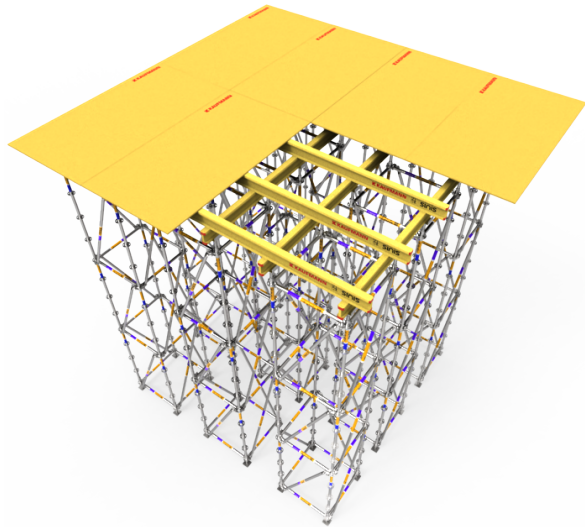

sinis

RENTAL

Tu socio en encofrados

LOSAS Y VIGAS

SINIS - MULTI

SINIS - MULTI

Sistema de apuntalamiento multidireccional para llenado de losas y vigas..

Las facturas serán emitidas en moneda extranjera. La cancelación de las mismas en una moneda distinta a la consignada deberá efectuarse considerando la paridad vigente, tipo vendedor billete del Banco de la Nación Argentina, al día de la efectiva disponibilidad del pago. Sinis SRL se reserva el derecho a modificar los precios publicados sin previo aviso.

BASES REGULABLES

PRODUCTO	ALTURA (MM)	PESO (KG)	PRECIO VENTA	PRECIO ALQUILER (+ IVA)
Base Regulable 38*4 - SRL - Azul - 600mm - 3,2kg	600	3,2	USD 26,60	USD 1,98

CABEZALES REGULABLES

PRODUCTO	ANCHO (MM)	PESO (KG)	PRECIO VENTA	PRECIO ALQUILER (+ IVA)
Cabezal Regulable 38*4 - SRL - Azul - 600mm - 3,3kg	600	3,3	USD 22,80	USD 1,67

COLLARIN BASE

PRODUCTO	ALTURA (MM)	PESO (KG)	PRECIO VENTA	PRECIO ALQUILER (+ IVA)
Collar Base - SRL - Azul - 330mm - 2,1kg	330	2,1	USD 14,30	USD 1,06

DIAGONAL

PRODUCTO	LARGO (MM)	PESO (KG)	PRECIO VENTA	PRECIO ALQUILER (+ IVA)
Diagonal - SRL - Amarillo - 730mm - 7,5kg	730	7,5	USD 47,50	USD 3,50
Diagonal - SRL - Violeta - 1090mm - 7,9kg	1090	7,9	USD 49,40	USD 3,64
Diagonal - SRL - Naranja - 1570mm - 8,6kg	1570	8,6	USD 54,20	USD 3,90
Diagonal - SRL - Celeste - 2070mm - 9,6kg	2070	9,6	USD 58,90	USD 4,31