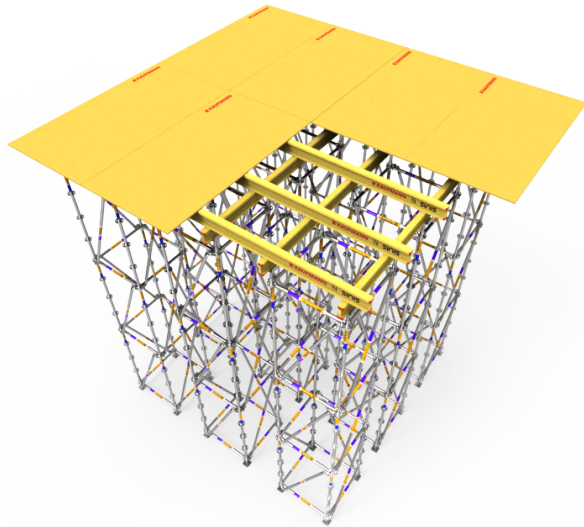

sinis

RENTAL

Tu socio en encofrados

LOSAS Y VIGAS

SINIS - MULTI

SINIS - MULTI

Sistema de apuntalamiento multidireccional para llenado de losas y vigas..

Las facturas serán emitidas en moneda extranjera. La cancelación de las mismas en una moneda distinta a la consignada deberá efectuarse considerando la paridad vigente, tipo vendedor billete del Banco de la Nación Argentina, al día de la efectiva disponibilidad del pago. Sinis SRL se reserva el derecho a modificar los precios publicados sin previo aviso.

BASES REGULABLES

PRODUCTO	ALTURA (MM)	PESO (KG)	PRECIO VENTA	PRECIO ALQUILER (+ IVA)
Base Regulable 38*4 - SRL - Azul - 600mm - 3,2kg	600	3,2	USD 26,60	USD 1,98

CABEZALES REGULABLES

PRODUCTO	ANCHO (MM)	PESO (KG)	PRECIO VENTA	PRECIO ALQUILER (+ IVA)
Cabezal Regulable 38*4 - SRL - Azul - 600mm - 3,3kg	600	3,3	USD 22,80	USD 1,67

COLLARIN BASE

PRODUCTO	ALTURA (MM)	PESO (KG)	PRECIO VENTA	PRECIO ALQUILER (+ IVA)
Collar Base - SRL - Azul - 330mm - 2,1kg	330	2,1	USD 14,30	USD 1,06

DIAGONAL

PRODUCTO	LARGO (MM)	PESO (KG)	PRECIO VENTA	PRECIO ALQUILER (+ IVA)
Diagonal - SRL - Amarillo - 730mm - 7,5kg	730	7,5	USD 47,50	USD 3,50
Diagonal - SRL - Violeta - 1090mm - 7,9kg	1090	7,9	USD 49,40	USD 3,64
Diagonal - SRL - Naranja - 1570mm - 8,6kg	1570	8,6	USD 54,20	USD 3,90
Diagonal - SRL - Celeste - 2070mm - 9,6kg	2070	9,6	USD 58,90	USD 4,31