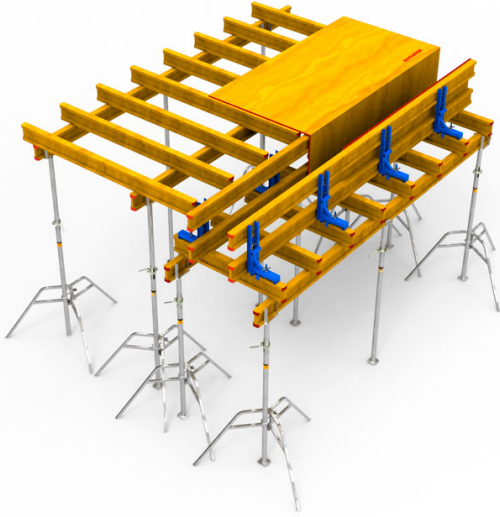

## SINIS - FLEX

El Sistema FLEX es un sistema de encofrado para losas y vigas simple y de uso intuitivo. Está formado por pocos elementos lo cual lo convierte en una opción muy económica y eficiente. Permite encofrar losas de diferente espesores, con diferentes configuraciones y de múltiples alturas. Alta capacidad de carga, permite grandes luces lo cual reduce el número de piezas. Adaptable a cualquier diseño gracias a la superposición de las vigas. Flexible, las placas fenólicas se elijen en función de las demandas y necesidades..

### Configuración Encofrado con Puntales Euro (Secc. 40x65cm, H. 4,00mt)

Costo referencial venta (ML)		Costo referencial alquiler (ML)	
Precio USD (+ IVA)	USD 163,28	Precio USD (+ IVA)	USD 9,11
Precio Pesos (+ IVA)	\$ 160.096,04	Precio Pesos (+ IVA)	\$ 8.928,43

El sistema incluye: Puntales Euro, Cabezal fondo de viga