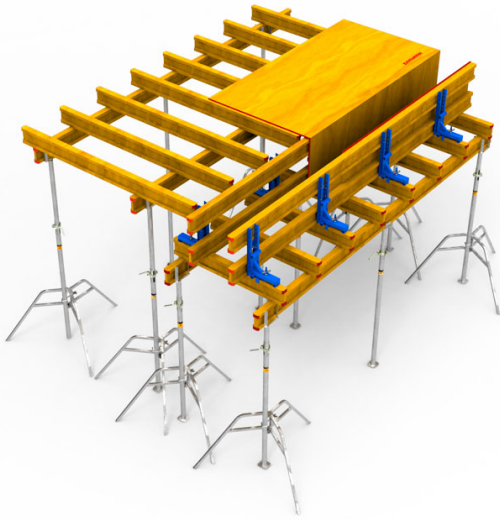

SINIS - FLEX

El Sistema FLEX es un sistema de encofrado para losas y vigas simple y de uso intuitivo. Está formado por pocos elementos lo cual lo convierte en una opción muy económica y eficiente. Permite encofrar losas de diferente espesores, con diferentes configuraciones y de múltiples alturas. Alta capacidad de carga, permite grandes luces lo cual reduce el número de piezas. Adaptable a cualquier diseño gracias a la superposición de las vigas. Flexible, las placas fenólicas se elijen en función de las demandas y necesidades..

Configuración Encofrado con Puntales Euro (Secc. 40x65cm, H. 4,00mt)

Costo referencial venta (ML)		Costo referencial alquiler (ML)	
Precio USD (+ IVA)	USD 141,61	Precio USD (+ IVA)	USD 9,11
Precio Pesos (+ IVA)	\$ 154.784,10	Precio Pesos (+ IVA)	\$ 9.952,86