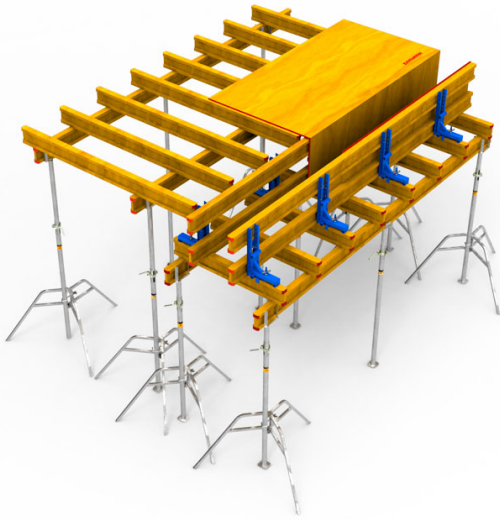

SINIS - FLEX

El Sistema FLEX es un sistema de encofrado para losas y vigas simple y de uso intuitivo. Está formado por pocos elementos lo cual lo convierte en una opción muy económica y eficiente. Permite encofrar losas de diferente espesores, con diferentes configuraciones y de múltiples alturas. Alta capacidad de carga, permite grandes luces lo cual reduce el número de piezas. Adaptable a cualquier diseño gracias a la superposición de las vigas. Flexible, las placas fenólicas se elijen en función de las demandas y necesidades..

Configuración Encofrado con Puntales PEP 15 Inox (Secc. 40x65cm, H. 4,00mt)

Costo referencial venta (ML)		Costo referencial alquiler (ML)	
Precio USD (+ IVA)	USD 155,70	Precio USD (+ IVA)	USD 9,91
Precio Pesos (+ IVA)	\$ 170.182,29	Precio Pesos (+ IVA)	\$ 10.827,26

El sistema incluye: Puntales PEP 15 Inox, Cabezal fondo de viga

IMÁGENES

Las facturas serán emitidas en moneda extranjera. La cancelación de las mismas en una moneda distinta a la consignada deberá efectuarse considerando la paridad vigente, tipo vendedor billete del Banco de la Nación Argentina, al día de la efectiva disponibilidad del pago. Sinis SRL se reserva el derecho a modificar los precios publicados sin previo aviso.