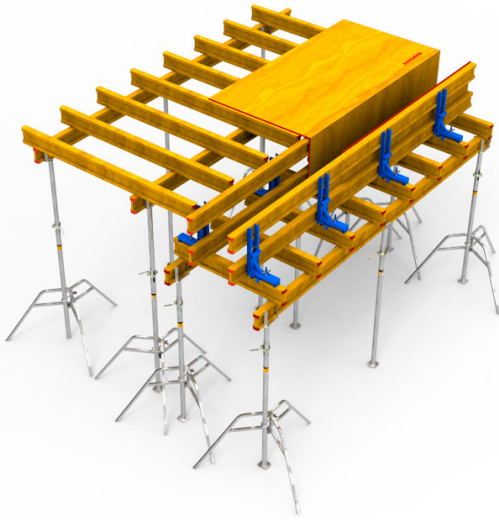

SINIS - FLEX

El Sistema FLEX es un sistema de encofrado para losas y vigas simple y de uso intuitivo. Está formado por pocos elementos lo cual lo convierte en una opción muy económica y eficiente. Permite encofrar losas de diferente espesores, con diferentes configuraciones y de múltiples alturas. Alta capacidad de carga, permite grandes luces lo cual reduce el número de piezas. Adaptable a cualquier diseño gracias a la superposición de las vigas. Flexible, las placas fenólicas se elijen en función de las demandas y necesidades..

Configuración Encofrado con Puntales PEP 15 Inox (Secc. 40x65cm, H. 4,00mt)

Costo referencial venta (ML)		Costo referencial alquiler (ML)	
Precio USD (+ IVA)	USD 160,40	Precio USD (+ IVA)	USD 8,13
Precio Pesos (+ IVA)	\$ 228.571,43	Precio Pesos (+ IVA)	\$ 11.582,40

El sistema incluye: Puntales PEP 15 Inox, Cabezal fondo de viga

IMÁGENES

Las facturas serán emitidas en moneda extranjera. La cancelación de las mismas en una moneda distinta a la consignada deberá efectuarse considerando la paridad vigente, tipo vendedor billete del Banco de la Nación Argentina, al día de la efectiva disponibilidad del pago. Sinis SRL se reserva el derecho a modificar los precios publicados sin previo aviso.