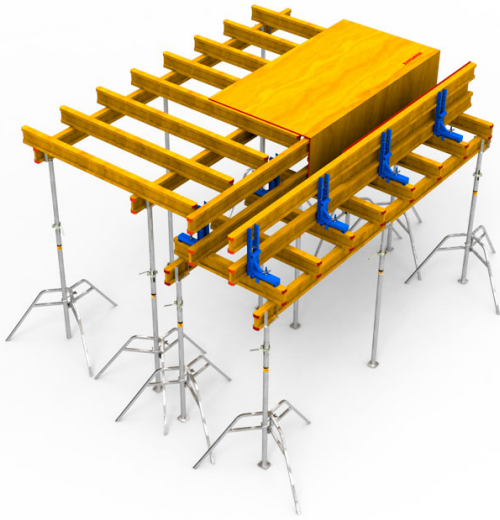

## SINIS - FLEX

El Sistema FLEX es un sistema de encofrado para losas y vigas simple y de uso intuitivo. Está formado por pocos elementos lo cual lo convierte en una opción muy económica y eficiente. Permite encofrar losas de diferente espesores, con diferentes configuraciones y de múltiples alturas. Alta capacidad de carga, permite grandes luces lo cual reduce el número de piezas. Adaptable a cualquier diseño gracias a la superposición de las vigas. Flexible, las placas fenólicas se elijen en función de las demandas y necesidades..

### Configuración Encofrado con Puntales PEP 15 Inox (Secc. 40x65cm, H. 4,00mt)

Costo referencial venta (ML)		Costo referencial alquiler (ML)	
Precio USD (+ IVA)	USD 163,83	Precio USD (+ IVA)	USD 9,91
Precio Pesos (+ IVA)	\$ 160.635,32	Precio Pesos (+ IVA)	\$ 9.712,83

El sistema incluye: Puntales PEP 15 Inox, Cabezal fondo de viga