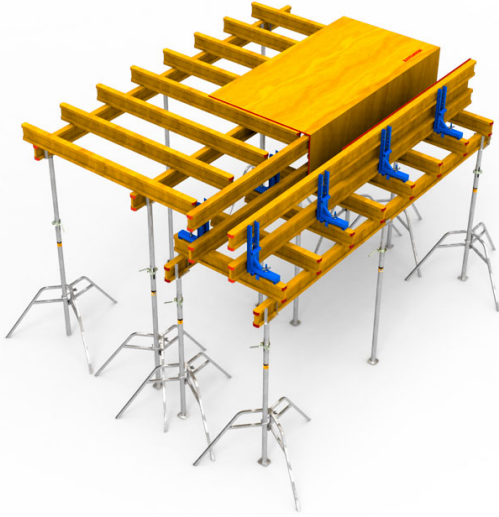

## SINIS - FLEX

El Sistema FLEX es un sistema de encofrado para losas y vigas simple y de uso intuitivo. Está formado por pocos elementos lo cual lo convierte en una opción muy económica y eficiente. Permite encofrar losas de diferente espesores, con diferentes configuraciones y de múltiples alturas. Alta capacidad de carga, permite grandes luces lo cual reduce el número de piezas. Adaptable a cualquier diseño gracias a la superposición de las vigas. Flexible, las placas fenólicas se elijen en función de las demandas y necesidades..

### Configuración Encofrado con Puntales Euro (Secc. 40x65cm, H. 3,50mt)

Costo referencial venta (ML)		Costo referencial alquiler (ML)	
Precio USD (+ IVA)	USD 146,01	Precio USD (+ IVA)	USD 8,01
Precio Pesos (+ IVA)	\$ 143.162,81	Precio Pesos (+ IVA)	\$ 7.850,86

El sistema incluye: Puntales Euro, Cabezal fondo de viga