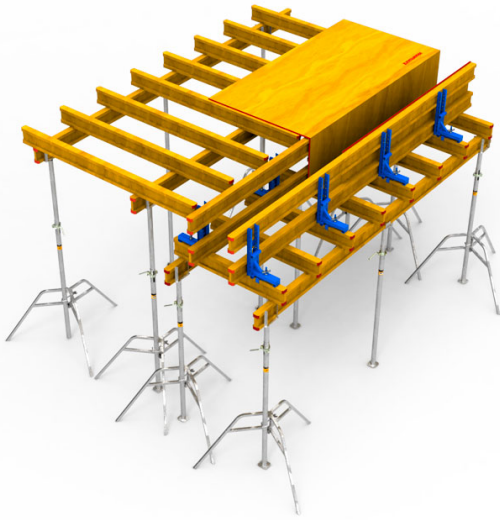

## SINIS - FLEX

El Sistema FLEX es un sistema de encofrado para losas y vigas simple y de uso intuitivo. Está formado por pocos elementos lo cual lo convierte en una opción muy económica y eficiente. Permite encofrar losas de diferente espesores, con diferentes configuraciones y de múltiples alturas. Alta capacidad de carga, permite grandes luces lo cual reduce el número de piezas. Adaptable a cualquier diseño gracias a la superposición de las vigas. Flexible, las placas fenólicas se elijen en función de las demandas y necesidades..

### Configuración Encofrado con Puntales Euro (Secc. 40x65cm, H. 3,50mt)

Costo referencial venta (ML)		Costo referencial alquiler (ML)	
Precio USD (+ IVA)	USD 127,59	Precio USD (+ IVA)	USD 8,01
Precio Pesos (+ IVA)	\$ 139.460,13	Precio Pesos (+ IVA)	\$ 8.751,65

El sistema incluye: Puntales Euro, Cabezal fondo de viga