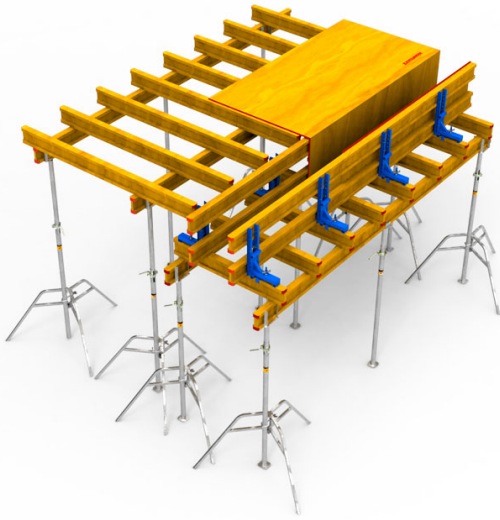

SINIS - FLEX

El Sistema FLEX es un sistema de encofrado para losas y vigas simple y de uso intuitivo. Está formado por pocos elementos lo cual lo convierte en una opción muy económica y eficiente. Permite encofrar losas de diferente espesores, con diferentes configuraciones y de múltiples alturas. Alta capacidad de carga, permite grandes luces lo cual reduce el número de piezas. Adaptable a cualquier diseño gracias a la superposición de las vigas. Flexible, las placas fenólicas se elijen en función de las demandas y necesidades..

Configuración Encofrado con Puntales PEP 15 Inox (Secc. 40x65cm, H. 3,50mt)

Costo referencial venta (ML)		Costo referencial alquiler (ML)	
Precio USD (+ IVA)	USD 152,40	Precio USD (+ IVA)	USD 9,02
Precio Pesos (+ IVA)	\$ 155.752,80	Precio Pesos (+ IVA)	\$ 9.215,37

El sistema incluye: Puntales PEP 15 Inox, Cabezal fondo de viga

IMÁGENES

Las facturas serán emitidas en moneda extranjera. La cancelación de las mismas en una moneda distinta a la consignada deberá efectuarse considerando la paridad vigente, tipo vendedor billete del Banco de la Nación Argentina, al día de la efectiva disponibilidad del pago. Sinis SRL se reserva el derecho a modificar los precios publicados sin previo aviso.