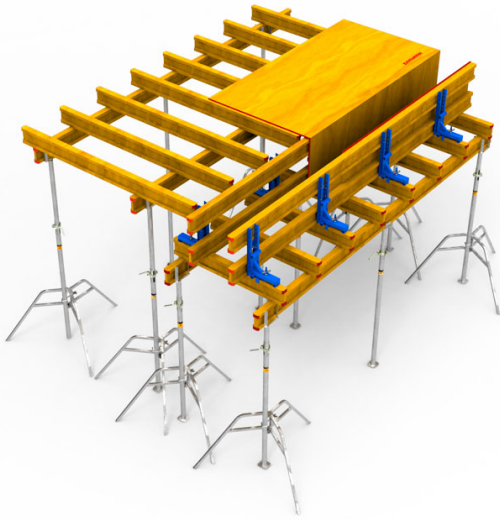

## SINIS - FLEX

El Sistema FLEX es un sistema de encofrado para losas y vigas simple y de uso intuitivo. Está formado por pocos elementos lo cual lo convierte en una opción muy económica y eficiente. Permite encofrar losas de diferente espesores, con diferentes configuraciones y de múltiples alturas. Alta capacidad de carga, permite grandes luces lo cual reduce el número de piezas. Adaptable a cualquier diseño gracias a la superposición de las vigas. Flexible, las placas fenólicas se elijen en función de las demandas y necesidades..

### Configuración Encofrado con Puntales PEP 15 Inox (Secc. 40x65cm, H. 3,50mt)

Costo referencial venta (ML)		Costo referencial alquiler (ML)	
Precio USD (+ IVA)	USD 132,18	Precio USD (+ IVA)	USD 8,32
Precio Pesos (+ IVA)	\$ 144.474,49	Precio Pesos (+ IVA)	\$ 9.092,12

El sistema incluye: Puntales PEP 15 Inox, Cabezal fondo de viga