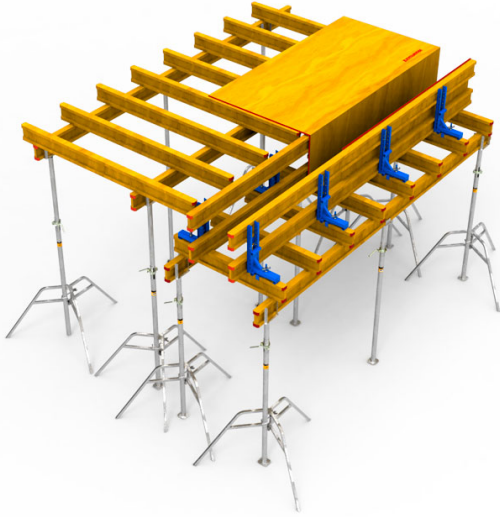

## SINIS - FLEX

El Sistema FLEX es un sistema de encofrado para losas y vigas simple y de uso intuitivo. Está formado por pocos elementos lo cual lo convierte en una opción muy económica y eficiente. Permite encofrar losas de diferente espesores, con diferentes configuraciones y de múltiples alturas. Alta capacidad de carga, permite grandes luces lo cual reduce el número de piezas. Adaptable a cualquier diseño gracias a la superposición de las vigas. Flexible, las placas fenólicas se elijen en función de las demandas y necesidades..

### Configuración Encofrado con Puntales Euro (Secc. 40x65cm, H. 3,00mt)

Costo referencial venta (ML)		Costo referencial alquiler (ML)	
Precio USD (+ IVA)	USD 120,00	Precio USD (+ IVA)	USD 7,69
Precio Pesos (+ IVA)	\$ 131.154,64	Precio Pesos (+ IVA)	\$ 8.408,45

El sistema incluye: Puntales Euro, Cabezal fondo de viga