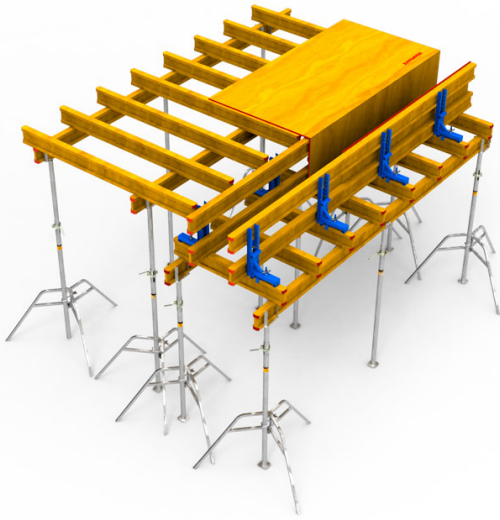

SINIS - FLEX

El Sistema FLEX es un sistema de encofrado para losas y vigas simple y de uso intuitivo. Está formado por pocos elementos lo cual lo convierte en una opción muy económica y eficiente. Permite encofrar losas de diferente espesores, con diferentes configuraciones y de múltiples alturas. Alta capacidad de carga, permite grandes luces lo cual reduce el número de piezas. Adaptable a cualquier diseño gracias a la superposición de las vigas. Flexible, las placas fenólicas se elijen en función de las demandas y necesidades..

Configuración Encofrado con Puntales Euro (Secc 25x60cm, H. 3,00mt)

Costo referencial venta (ML)		Costo referencial alquiler (ML)	
Precio USD (+ IVA)	USD 110,49	Precio USD (+ IVA)	USD 6,22
Precio Pesos (+ IVA)	\$ 108.335,45	Precio Pesos (+ IVA)	\$ 6.101,65