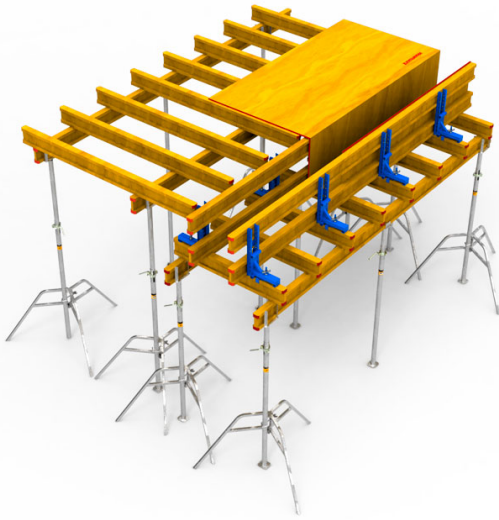

SINIS - FLEX

El Sistema FLEX es un sistema de encofrado para losas y vigas simple y de uso intuitivo. Está formado por pocos elementos lo cual lo convierte en una opción muy económica y eficiente. Permite encofrar losas de diferente espesores, con diferentes configuraciones y de múltiples alturas. Alta capacidad de carga, permite grandes luces lo cual reduce el número de piezas. Adaptable a cualquier diseño gracias a la superposición de las vigas. Flexible, las placas fenólicas se elijen en función de las demandas y necesidades..

Configuración Encofrado con Puntales PEP 15 Inox (Secc 25x60cm, H. 3,00mt)

Costo referencial venta (ML)		Costo referencial alquiler (ML)	
Precio USD (+ IVA)	USD 115,00	Precio USD (+ IVA)	USD 6,80
Precio Pesos (+ IVA)	\$ 112.757,50	Precio Pesos (+ IVA)	\$ 6.667,40

El sistema incluye: Puntales PEP 15 Inox, Cabezales fondo de viga

IMÁGENES

Las facturas serán emitidas en moneda extranjera. La cancelación de las mismas en una moneda distinta a la consignada deberá efectuarse considerando la paridad vigente, tipo vendedor billete del Banco de la Nación Argentina, al día de la efectiva disponibilidad del pago. Sinis SRL se reserva el derecho a modificar los precios publicados sin previo aviso.