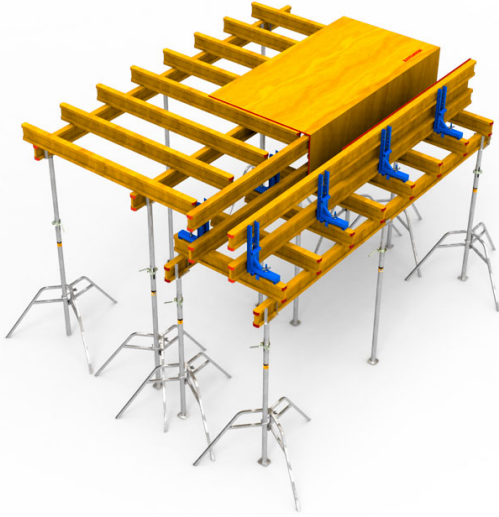

SINIS - FLEX

El Sistema FLEX es un sistema de encofrado para losas y vigas simple y de uso intuitivo. Está formado por pocos elementos lo cual lo convierte en una opción muy económica y eficiente. Permite encofrar losas de diferente espesores, con diferentes configuraciones y de múltiples alturas. Alta capacidad de carga, permite grandes luces lo cual reduce el número de piezas. Adaptable a cualquier diseño gracias a la superposición de las vigas. Flexible, las placas fenólicas se elijen en función de las demandas y necesidades..

Configuración Encofrado con Puntales PEP 15 Inox (Secc 25x60cm, H. 3,00mt)

Costo referencial venta (ML)		Costo referencial alquiler (ML)	
Precio USD (+ IVA)	USD 109,30	Precio USD (+ IVA)	USD 6,80
Precio Pesos (+ IVA)	\$ 112.688,30	Precio Pesos (+ IVA)	\$ 7.010,80

El sistema incluye: Puntales PEP 15 Inox, Cabezales fondo de viga

IMÁGENES

Las facturas serán emitidas en moneda extranjera. La cancelación de las mismas en una moneda distinta a la consignada deberá efectuarse considerando la paridad vigente, tipo vendedor billete del Banco de la Nación Argentina, al día de la efectiva disponibilidad del pago. Sinis SRL se reserva el derecho a modificar los precios publicados sin previo aviso.