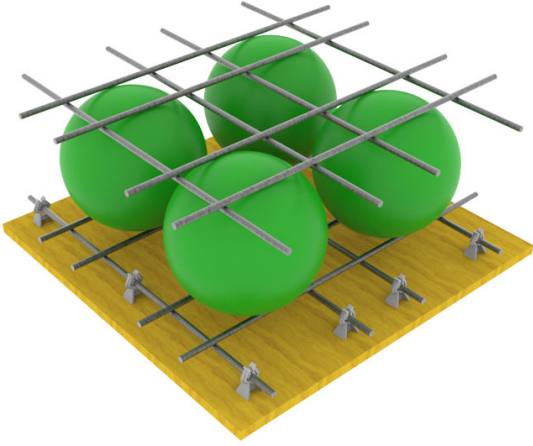

BUBBLEDECK

Cuando la malla de acero es hormigonada se obtiene una verdadera losa hueca "monolítica"..

IMÁGENES

Las facturas serán emitidas en moneda extranjera. La cancelación de las mismas en una moneda distinta a la consignada deberá efectuarse considerando la paridad vigente, tipo vendedor billete del Banco de la Nación Argentina, al día de la efectiva disponibilidad del pago. Sinis SRL se reserva el derecho a modificar los precios publicados sin previo aviso.

ESFERAS DE BUBBLEDECK

PRODUCTO	DIÁMETRO (MM)	ALTURA DE LOSA (MM)	PRECIO VENTA	PRECIO ALQUILER (+ IVA)
Esfera de 180 mm	180	230	USD 1,00	-
Esfera de 225 mm	225	285	USD 1,90	-
Esfera de 270 mm	270	340	USD 3,80	-
Esfera de 315 mm	315	395	USD 9,50	-
Esfera de 360 mm	360	450	USD 20,00	-
Esfera de 450 mm	450	560	USD 40,90	-

ESFERAS DE BUBBLEDECK POR M²

PRODUCTO	DIÁMETRO (MM)	ALTURA DE LOSA (MM)	ESFERAS POR M ²	PRECIO VENTA	PRECIO ALQUILER (+ IVA)
Esferas de 180 mm por m ²	180	230	25	USD 50,40	-
Esferas de 225 mm por m ²	225	285	16	USD 64,60	-
Esferas de 270 mm por m ²	270	340	11,1	USD 77,00	-
Esferas de 315 mm por M ²	315	395	8,3	USD 96,90	-
Esferas de 360 mm por M ²	360	450	6,3	USD 115,00	-
Esferas de 450 mm por M ²	450	560	4	-	-