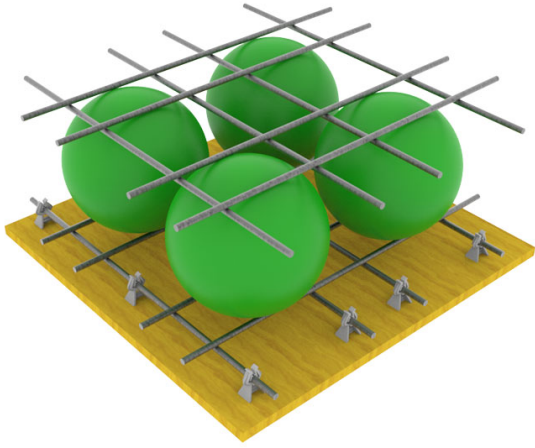

BUBBLEDECK

Cuando la malla de acero es hormigonada se obtiene una verdadera losa hueca "monolítica"..

IMÁGENES

Las facturas serán emitidas en moneda extranjera. La cancelación de las mismas en una moneda distinta a la consignada deberá efectuarse considerando la paridad vigente, tipo vendedor billete del Banco de la Nación Argentina, al día de la efectiva disponibilidad del pago. Sinis SRL se reserva el derecho a modificar los precios publicados sin previo aviso.

ESFERAS DE BUBBLEDECK

PRODUCTO	DIÁMETRO (MM)	ALTURA DE LOSA (MM)	PRECIO VENTA	PRECIO ALQUILER (+ IVA)
Esfera de 180 mm	180	230	USD 0,80	-
Esfera de 225 mm	225	285	USD 1,50	-
Esfera de 270 mm	270	340	USD 3,10	-
Esfera de 315 mm	315	395	USD 7,80	-
Esfera de 360 mm	360	450	USD 16,50	-
Esfera de 450 mm	450	560	USD 33,00	-

ESFERAS DE BUBBLEDECK POR M²

PRODUCTO	DIÁMETRO (MM)	ALTURA DE LOSA (MM)	ESFERAS POR M ²	PRECIO VENTA	PRECIO ALQUILER (+ IVA)
Esferas de 180 mm por m ²	180	230	25	USD 20,60	-
Esferas de 225 mm por m ²	225	285	16	USD 25,00	-
Esferas de 270 mm por m ²	270	340	11,1	USD 34,50	-
Esferas de 315 mm por M ²	315	395	8,3	USD 62,60	-
Esferas de 360 mm por M ²	360	450	6,3	USD 98,90	-
Esferas de 450 mm por M ²	450	560	4	USD 131,80	-