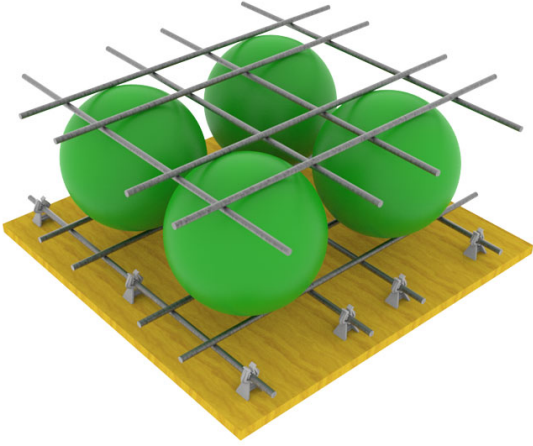

## BUBBLEDECK

Cuando la malla de acero es hormigonada se obtiene una verdadera losa hueca "monolítica"..

## ESFERAS DE BUBBLEDECK

PRODUCTO	DIÁMETRO (MM)	ALTURA DE LOSA (MM)	PRECIO VENTA	PRECIO ALQUILER (+ IVA)
Esfera de 180 mm	180	230	USD 1,00	-
Esfera de 225 mm	225	285	USD 2,00	-
Esfera de 270 mm	270	340	USD 4,00	-
Esfera de 315 mm	315	395	USD 10,00	-
Esfera de 360 mm	360	450	USD 21,00	-
Esfera de 450 mm	450	560	USD 43,00	-

## ESFERAS DE BUBBLEDECK POR M²

PRODUCTO	DIÁMETRO (MM)	ALTURA DE LOSA (MM)	ESFERAS POR M²	PRECIO VENTA	PRECIO ALQUILER (+ IVA)
Esferas de 180 mm por m²	180	230	25	USD 53,00	-
Esferas de 225 mm por m²	225	285	16	USD 68,00	-
Esferas de 270 mm por m²	270	340	11,1	USD 81,00	-
Esferas de 315 mm por M²	315	395	8,3	USD 102,00	-
Esferas de 360 mm por M²	360	450	6,3	USD 121,00	-
Esferas de 450 mm por M²	450	560	4	-	-