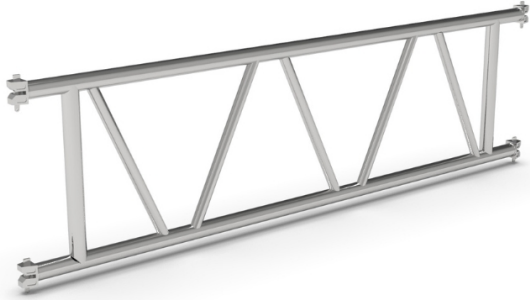

VIGA RETICULADA 500MM - SRL - CELESTE - 2070MM - 21,7KG

**ALQUILAR****COMPRAR**

30 días

USD 15,50 (+ iva)

USD 211,90 (+ iva)

PRODUCTO	CÓDIGO	LARGO (MM)	PESO (MM)	VENTA (+ IVA)	ALQUILER 28 DÍAS (+ IVA)
VIGA RETICULADA 500MM - SRL - CELESTE - 2070MM - 21,7KG	008670	2070	21,7	USD 211,90	USD 15,50
VIGA RETICULADA 500MM - SRL - VERDE - 2570MM - 26,9KG	008671	2570	26,9	USD 254,60	USD 18,60