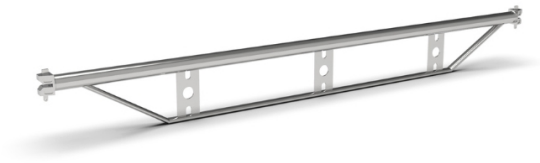

## VIGA PUENTE - SRL - CELESTE - 2070MM - 13KG

**ALQUILAR****COMPRAR**

30 días USD 7,50 (+ iva)

USD 102,80 (+ iva)

La Viga Puente posee un diseño mejorado que permite al andamio soportar cargas de servicio más altas a las que permitiría un horizontal común. El tubo de refuerzo inferior y las placas atiesadoras conectadas al tubo superior proporcionan mayor resistencia, manteniéndose liviana..

PRODUCTO	CÓDIGO	LARGO (MM)	PESO (KG)	VENTA (+ IVA)	ALQUILER 28 DÍAS (+ IVA)
VIGA PUENTE - SRL - CELESTE - 2070MM - 13KG	008667	2070	13	USD 102,80	USD 7,50
VIGA PUENTE - SRL - VERDE - 2570MM - 16,2KG	008668	2570	16,2	USD 126,30	USD 9,30