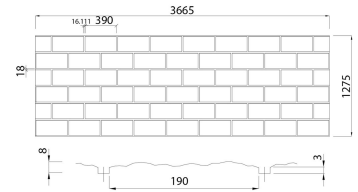

LAMINAS FULLCONCRETE

LAMINA DE TEXTURA FULLCONCRETE PIEDRA

Las facturas serán emitidas en moneda extranjera. La cancelación de las mismas en una moneda distinta a la consignada deberá efectuarse considerando la paridad vigente, tipo vendedor billete del Banco de la Nación Argentina, al día de la efectiva disponibilidad del pago. Sinis SRL se reserva el derecho a modificar los precios publicados sin previo aviso.