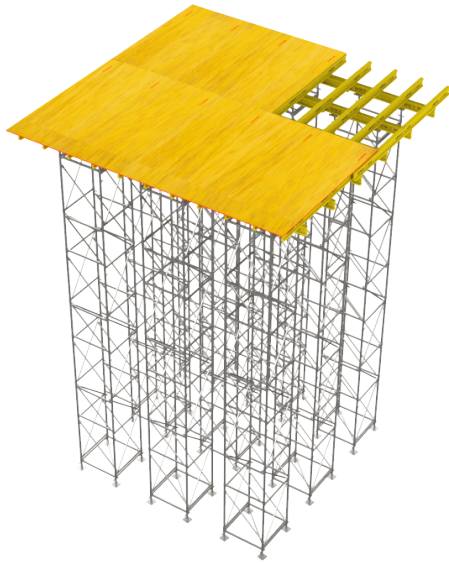

**sinis**

**RENTAL**

Tu socio en encofrados

LOSAS Y VIGAS

SINIS - TORRES ID15

## BASE DE TORRES SINIS ID15

PRODUCTO	PRECIO VENTA	PRECIO ALQUILER (+ IVA)
Base de Torre 10 Sinis ID15	USD 53,75	USD 3,10

## BASE REGULABLE DE TORRES SINIS ID15

PRODUCTO	PRECIO VENTA	PRECIO ALQUILER (+ IVA)
Base Regulable 38/52 Sinis ID15	USD 29,25	USD 1,70