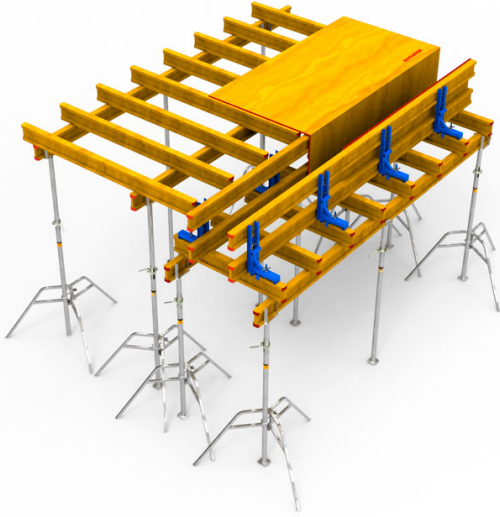

## SINIS - FLEX

El Sistema FLEX es un sistema de encofrado para losas y vigas simple y de uso intuitivo. Está formado por pocos elementos lo cual lo convierte en una opción muy económica y eficiente. Permite encofrar losas de diferente espesores, con diferentes configuraciones y de múltiples alturas. Alta capacidad de carga, permite grandes luces lo cual reduce el número de piezas. Adaptable a cualquier diseño gracias a la superposición de las vigas. Flexible, las placas fenólicas se elijen en función de las demandas y necesidades..

### Configuración Encofrado con Puntales PEP 15 Inox (Secc. 40x65cm, H. 4,00mt)

Costo referencial venta (ML)		Costo referencial alquiler (ML)	
Precio USD (+ IVA)	USD 155,70	Precio USD (+ IVA)	USD 7,87
Precio Pesos (+ IVA)	\$ 202.412,60	Precio Pesos (+ IVA)	\$ 10.236,20

El sistema incluye: Puntales PEP 15 Inox, Cabezal fondo de viga