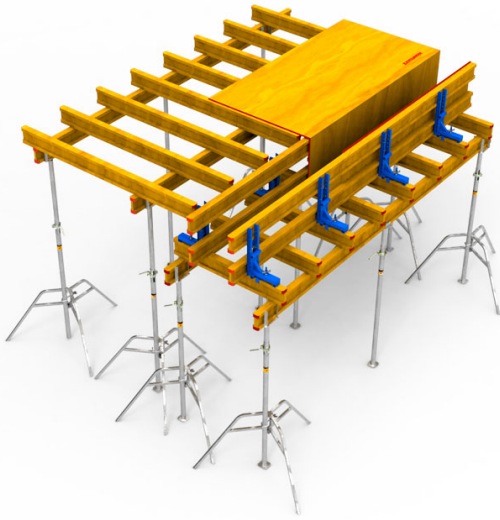

SINIS - FLEX

El Sistema FLEX es un sistema de encofrado para losas y vigas simple y de uso intuitivo. Está formado por pocos elementos lo cual lo convierte en una opción muy económica y eficiente. Permite encofrar losas de diferente espesores, con diferentes configuraciones y de múltiples alturas. Alta capacidad de carga, permite grandes luces lo cual reduce el número de piezas. Adaptable a cualquier diseño gracias a la superposición de las vigas. Flexible, las placas fenólicas se elijen en función de las demandas y necesidades..

Configuración Encofrado con Puntales Euro (Secc. 40x65cm, H. 3,00mt)

Costo referencial venta (ML)		Costo referencial alquiler (ML)	
Precio USD (+ IVA)	USD 112,88	Precio USD (+ IVA)	USD 5,18
Precio Pesos (+ IVA)	\$ 146.747,90	Precio Pesos (+ IVA)	\$ 6.735,30